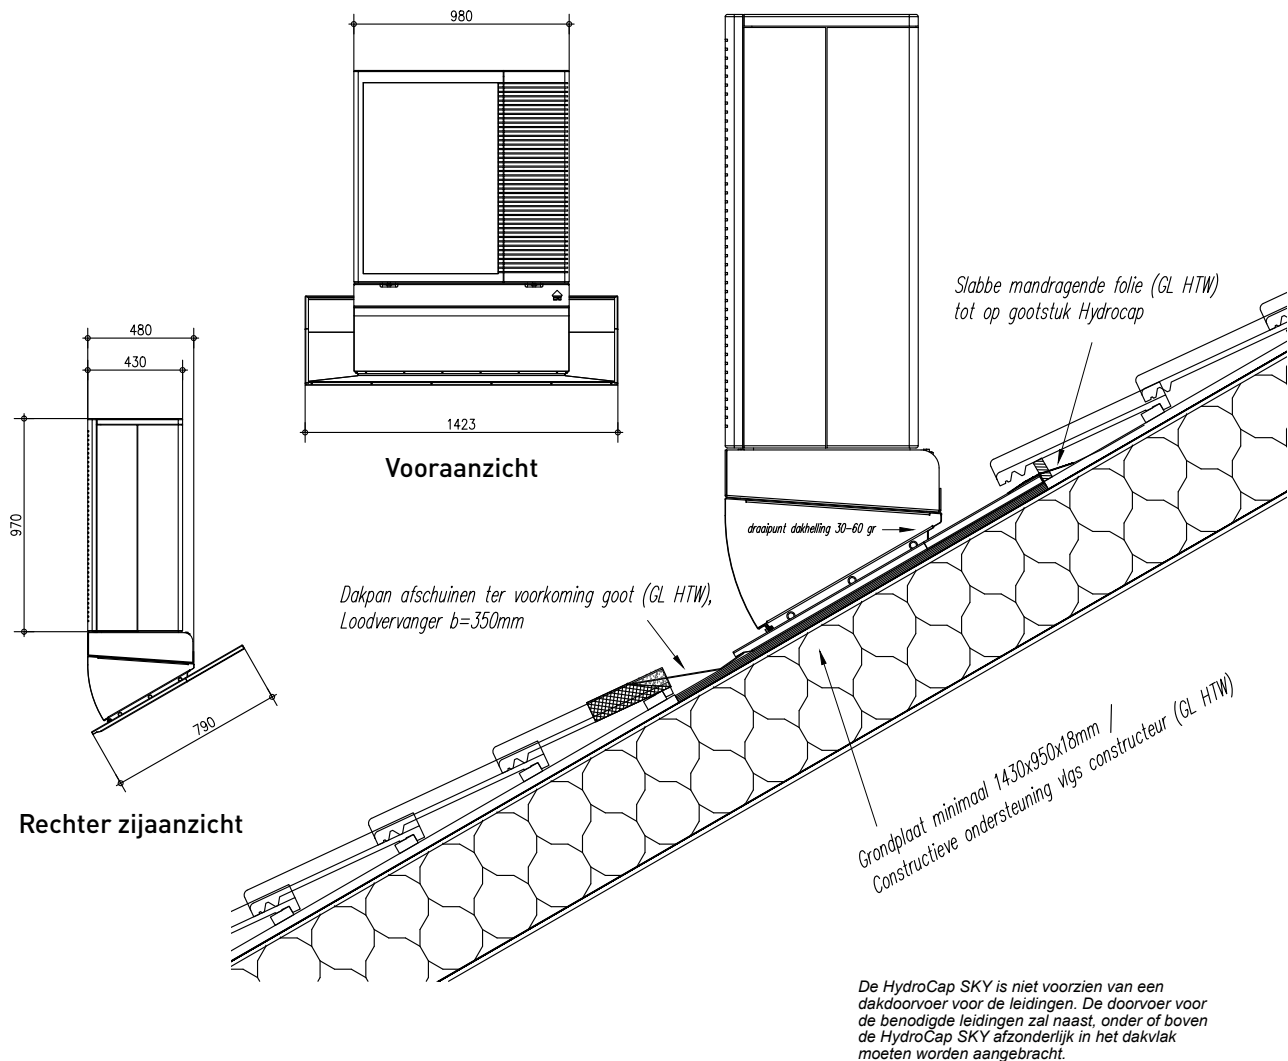

Oplossingen

1

All-in-One

2

Bi-Bloc

3

Hybride

De Aquarea L-serie van Panasonic is dé vervanger van de cv-ketel

Specificaties:

Materiaalspecificatie en kleuren		
Montageplaat		Aluminium(antraciet RAL7021)
Materiaaldikte	mm	2
Lengte / breedte (bodemplaat)	mm	790 x 1423
Dakhelling	graden	30° - 60°
Gewicht (leeg)	kg	25
Montage en technische informatie		
Technische informatie en handleidingen	PDF	Montagehandleiding HydroCap SKY
Tekening	PDF	Positionering en details HydroCap HCU