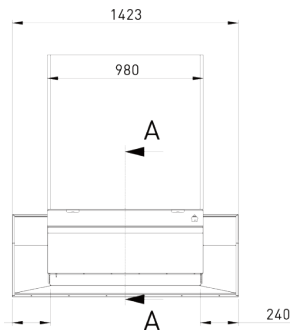

HydroCap Sky-L prefab op-dak oplossing voor Panasonic L-serie

Vooraanzicht