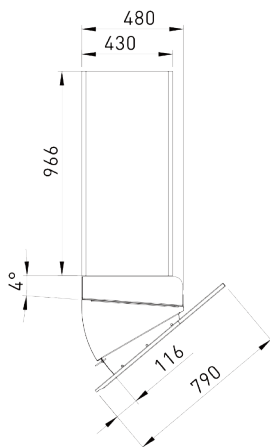

Rechter zijzicht