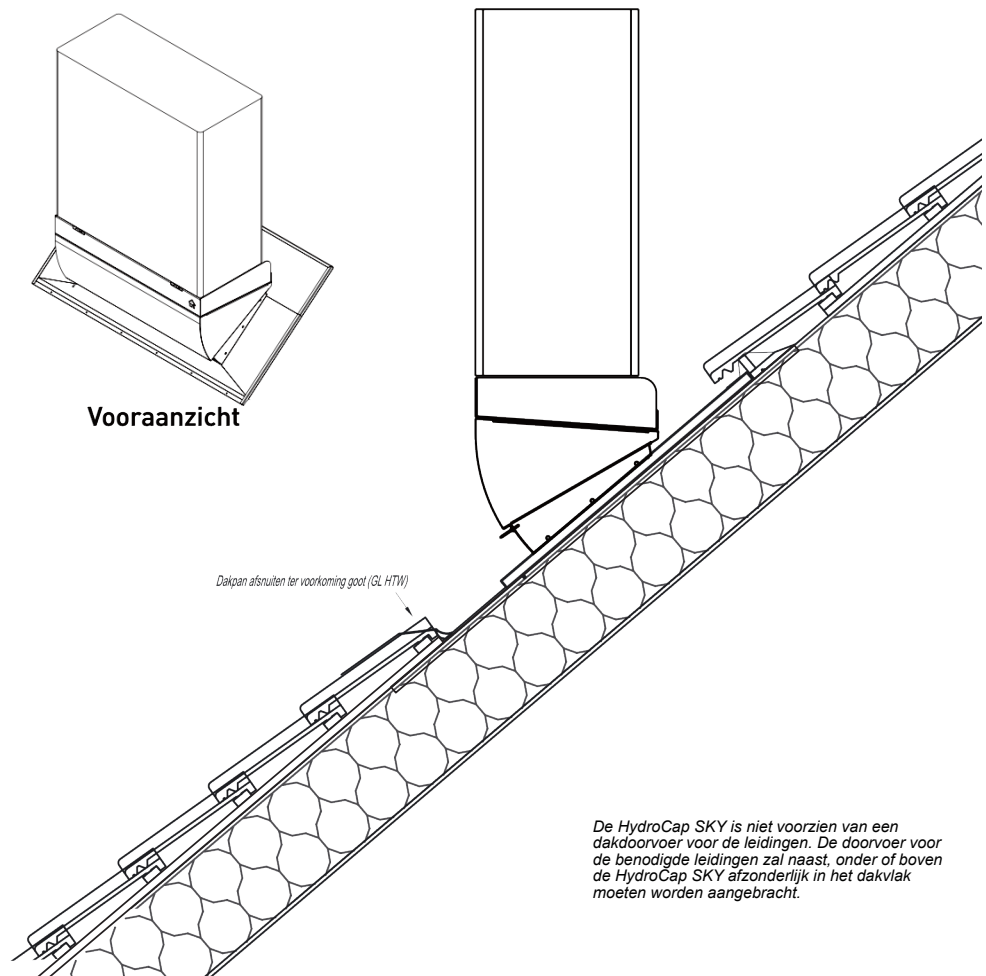

Vooraanzicht

Rechter zijzicht

De HydroCap SKY is niet voorzien van een dakdoorvoer voor de leidingen. De doorvoer voor de benodigde leidingen zal naast, onder of boven de HydroCap SKY afzonderlijk in het dakvlak moeten worden aangebracht.