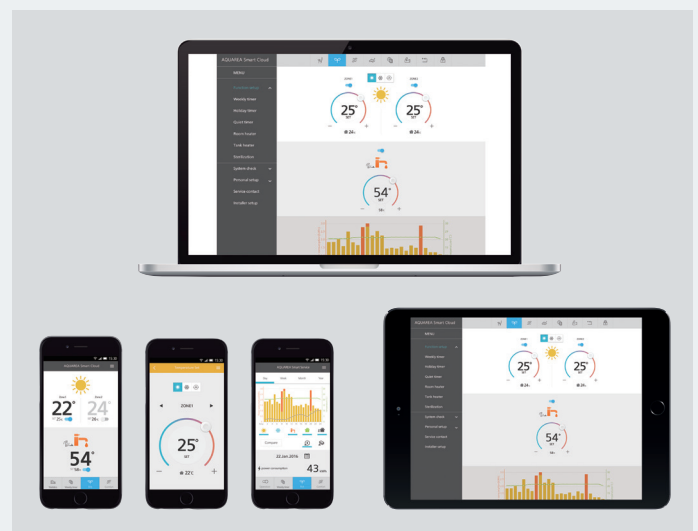

Aquarea Super Quiet T-CAP: extreme temperaturen en stille omgeving

Aquarea Super Quiet T-CAP (Totale Capaciteit) is uitermate efficiënt in het verwarmen van uw woning en het leveren van warm tapwater. Speciaal ontworpen om onder extreme omstandigheden te werken. Levert maximale capaciteit tot -20°C en verzekert een constante capaciteit tot -15°C . De units zijn operationeel tot een temperatuur van -28°C . De extra stille buitenunits leveren een hoge geluidreductie op. Hierbij is, in combinatie met de nachtmodus, een verlaging van 12dB(A) mogelijk.

Aquarea Smart Cloud

Met uw smartphone en de Aquarea Smart Cloud bedient u simpel het gehele systeem

De Aquarea Smart Cloud is veel meer dan een eenvoudige thermostaat waarmee u een verwarmingsapparaat in- of uitschakelt. Het is een krachtige en intuïtieve service om het volledige scala aan verwarmings- en warmwaterfuncties op afstand te bedienen, inclusief de bewaking van het energieverbruik.