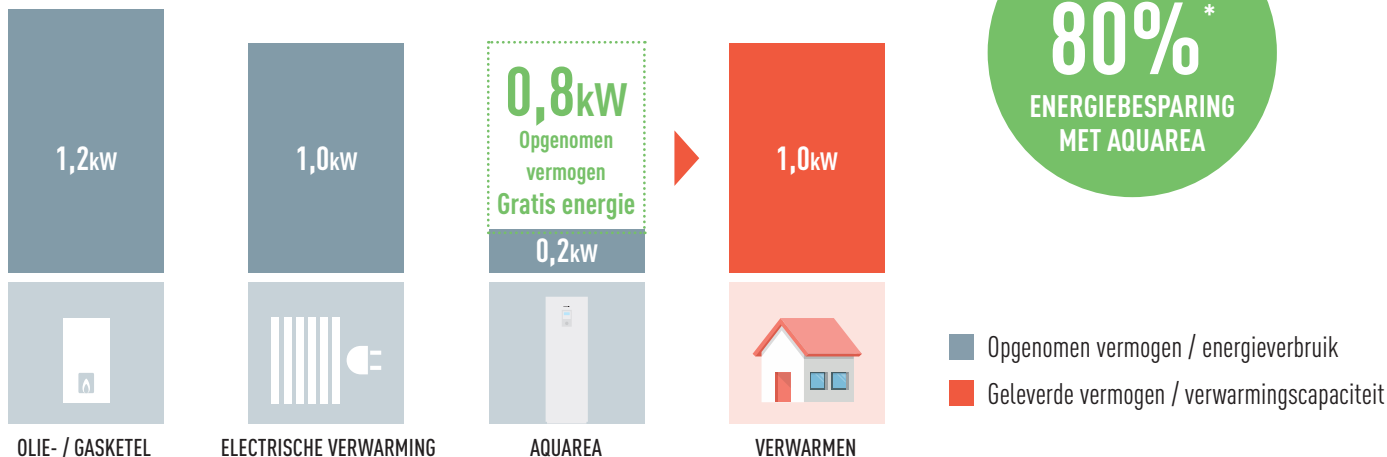

Vergelijk energieverbruik