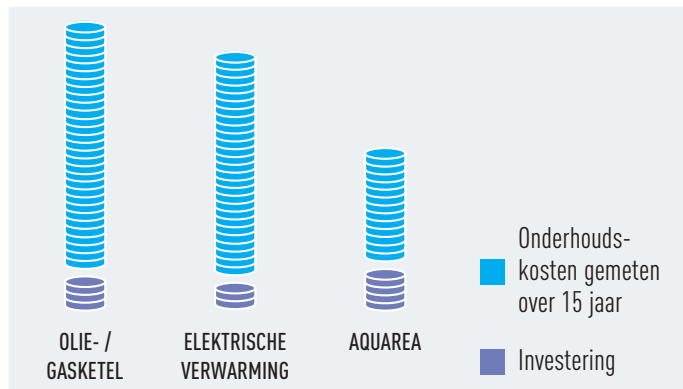

Vergelijk energieverbruik

*Tot wel 80% van de verwarming, die de warmtepomp produceert, is gratis omdat die uit de buitenlucht wordt gehaald. Meetomstandigheden: verwarming: luchttemperatuur binnen: 20 °C droge bol / luchttemperatuur buiten: 7 °C droge bol / 6 °C natte bol. Omstandigheden: temperatuur toevoerwater: 30 °C, temperatuur afvoerwater: 35 °C

De Aquarea range van Panasonic levert grote besparingen op dankzij een geweldige efficiëntie tot zelfs -20°C .

3 Helpt geld te besparen

Een kostenbesparing op energie van maar liefst €1100 per jaar is mogelijk in vergelijking tot elektrische verwarming. De eerste investering ligt weliswaar hoger dan bij huidige verwarmingsmethodes, de onderhoudskosten zijn echter vele malen lager, waardoor de investering snel is terugverdiend. Zeker in vergelijking tot oliegestookte ketels en elektrische verwarmingen.